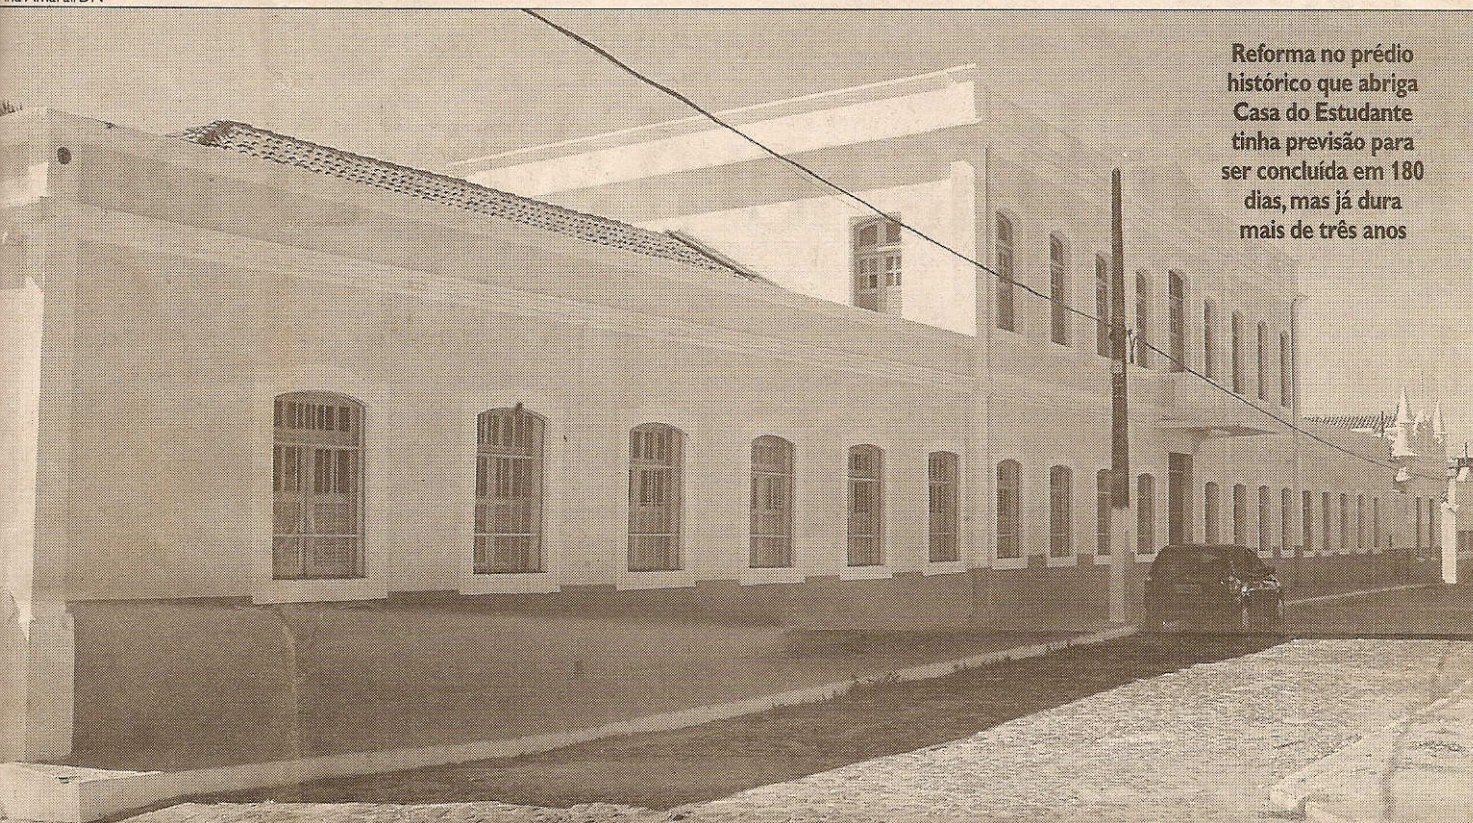

Ana Amaral/DN

Reforma no prédio histórico que abriga Casa do Estudante tinha previsão para ser concluída em 180 dias, mas já dura mais de três anos